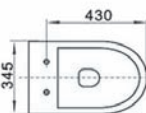

Ref. 100.20.00014V

Ref. 100.20.00014H

Taza inodoro con evacuación vertical / horizontal.
Entrada agua inferior.
Tanque con mecanismo completo economizador 3/6l.
Fijaciones al suelo.
Fijaciones asiento y tanque.
Asiento ABS con caída amortiguada.

Ref. 100.20.00017

Inodoro salida horizontal para cisterna alta,
empotrable o fluxómetro
Fijaciones asiento tanque
Asiento en abs con caída amortiguada.

Ref. 100.20.00015

Bidé completo.
Fijaciones al suelo.
Embellecedor cromado en rebosadero.

Ref. 100.20.00016

Lavabo con pedestal.
Fijaciones al suelo.
Embellecedor cromado en rebosadero.