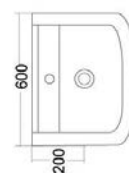

entrada del agua