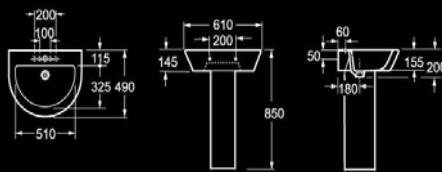

Ref. 100.20.00021

Taza inodoro con evacuación horizontal.
Codo completo de conversión a salida vertical.
Entrada de agua inferior derecha R1/2".
WC completo con salida dual.
Tanque con mecanismo completo economizador 3/6 l.
Fijaciones a suelo multi-taladro.
Fijaciones de asiento y tanque.
Asiento ThermoDur con caída amortiguada.

Ref. 100.20.00022

Lavabo con pedestal.
Fijaciones a pared con taco metálico de presión.
Embellecedor cromado en rebosadero.

Ref. 100.20.00023

Bidé completo
Fijaciones a suelo multi-taladro.
Embellecedor cromado en rebosadero.