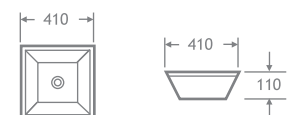

Ref. 100.20.00050

Lavabo sobre encimera
Porcelana vítrea
65 x 43 x 11 cm

Ref. 100.20.00051

Lavabo sobre encimera
Porcelana vítrea
45 x 45 x 18 cm

Ref. 100.20.00052

Lavabo sobre encimera
Porcelana vítrea
50 x 50 x 15,5 cm

Ref. 100.20.00053

Lavabo sobre encimera
Porcelana vítrea
59,5 x 49,5 x 16 cm

Ref. 100.20.00054

Lavabo sobre encimera
Porcelana vítrea
50 x 37,5 x 13 cm

Ref. 100.20.00055

Lavabo sobre encimera
Porcelana vítrea
41 x 41 x 11 cm

Ref. 100.20.00056

Lavabo sobre encimera
Porcelana vítrea
46 x 46 x 16 cm

Ref. 100.20.00057

Lavabo sobre encimera
Porcelana vítrea
56 x 45 x 15 cm

Ref. 120.20.00020

Pila lavadero
Porcelana vítrea
40,5 x 63 x 36 cm