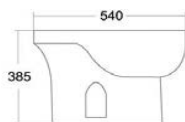

Ref. 100.20.00028

Bidé completo.
Fijaciones al suelo.
Embellecedor cromado en rebosadero.

Ref. 100.20.00029

Lavabo con pedestal.
Tornillería.
Embellecedor cromado en rebosadero.

entrada del agua

Venecia

Ref. 100.20.00010 V