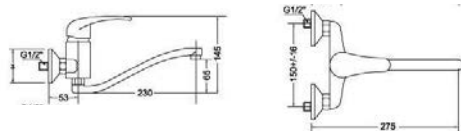

Ref. 110.20.00002

Monomando baño- ducha
Cartucho 35 mm (marca Sedal)
Acabado cromo
Aireador con economizador incluido

Ref. 110.20.00001

Monomando ducha
Cartucho 35 mm (marca Sedal)
Acabado cromo
Aireador con economizador incluido

Ref. 110.20.00008

Set de ducha
Flexo (doble grapa 1,5 m)
Soporte regulable cromado

Ref. 110.20.0004

Grifería monomando bidé
Cartucho 35 m (marca Sedal)
Acabado cromo
Aireador con economizador incluido

Ref. 110.20.0003

Monomando lavabo
Cartucho 35 mm (marca Sedal)
Acabado cromo
Aireador con economizador incluido

Ref. 110.20.00007

Monomando mural de fregadero
con caño giratorio
Cartucho 35 mm (marca Sedal)
Acabado cromo
Aireador con economizador incluido

Ref. 110.20.00005

Monomando vertical de fregadero
con caño giratorio
Cartucho 35 mm (marca Sedal)
Acabado cromo
Aireador con economizador incluido

Ref. 110.20.00006

Monomando vertical de fregadero
con caño giratorio
Cartucho 35 mm (marca Sedal)
Acabado cromo
Aireador con economizador incluido