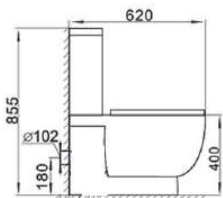

Ref. 100.20.00014V

Ref. 100.20.00014H

Taza inodoro con evacuación vertical / horizontal.
Entrada agua inferior.
Tanque con mecanismo completo economizador 3/6l.
Fijaciones al suelo.
Fijaciones asiento y tanque.
Asiento ABS con caída amortiguada.

Ref. 100.20.00017

Inodoro salida horizontal para cisterna alta,
empotrable o fluxómetro
Fijaciones asiento tanque
Asiento en abs con caída amortiguada.

Ref. 100.20.00015

Bidé completo.
Fijaciones al suelo.
Embellecedor cromado en rebosadero.

Ref. 100.20.00016

Lavabo con pedestal.
Fijaciones al suelo.
Embellecedor cromado en rebosadero.