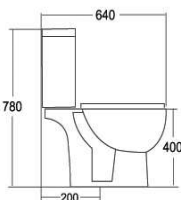

Taza inodoro con evacuación vertical / horizontal.
Entrada agua inferior.
Tanque con mecanismo completo economizador 3/6l.
Fijaciones al suelo.
Fijaciones asiento y tanque.
Asiento ABS con caída amortiguada.

Ref. 100.20.00028

Bidé completo.
Fijaciones al suelo.
Embellecedor cromado en rebosadero.

Lavabo con pedestal.
Tornillería.
Embellecedor cromado en rebosadero.

entrada del agua