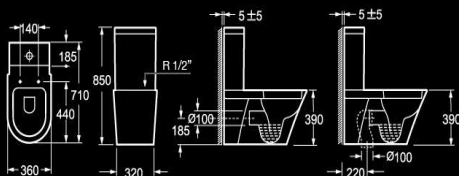

Ref. 100.20.00021

Taza inodoro con evacuación horizontal.
Codo completo de conversión a salida vertical.
Entrada de agua inferior derecha R1/2".
WC completo con salida dual.
Tanque con mecanismo completo economizador 3/6 l.
Fijaciones a suelo multi-taladro.
Fijaciones de asiento y tanque.
Asiento ThermoDur con caída amortiguada.

Ref. 100.20.00022

Lavabo con pedestal.
Fijaciones a pared con taco metálico de presión.
Embellecedor cromado en rebosadero.

Ref. 100.20.00023

Bidé completo
Fijaciones a suelo multi-taladro.
Embellecedor cromado en rebosadero.