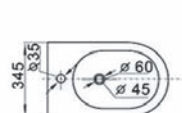

Ref. 100.20.00014V

Ref. 100.20.00014H

Taza inodoro con evacuación vertical / horizontal.
Entrada agua inferior.
Tanque con mecanismo completo economizador 3/6l.
Fijaciones al suelo.
Fijaciones asiento y tanque.
Asiento ABS con caída amortiguada.

Ref. 100.20.00017

Inodoro salida horizontal para cisterna alta,
empotrable o fluxómetro
Fijaciones asiento tanque
Asiento en abs con caída amortiguada.

Ref. 100.20.00015

Bidé completo.
Fijaciones al suelo.
Embellecedor cromado en rebosadero.

Ref. 100.20.00016

Lavabo con pedestal.
Fijaciones al suelo.
Embellecedor cromado en rebosadero.