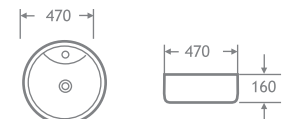

Lavabos

Ref. 100.20.00044

Lavabo sobre encimera
Porcelana vítrea
50 x 50 x 14,5 cm

Ref. 100.20.0045

Lavabo sobre encimera
Porcelana vítrea
41 x 41 x 16,5 cm

Ref. 100.20.00046

Lavabo sobre encimera
Porcelana vítrea
41 x 41 x 15 cm

Ref. 100.20.00047

Lavabo sobre encimera
Porcelana vítrea
46 x 46 x 11 cm

Ref. 100.20.00048

Lavabo sobre encimera
Porcelana vítrea
48 x 47,5 x 16 cm

Ref. 100.20.00049

Lavabo sobre encimera
Porcelana vítrea
47 x 47 x 16 cm

Ref. 100.20.00050

Lavabo sobre encimera
Porcelana vítrea
65 x 43 x 11 cm

Ref. 100.20.00051

Lavabo sobre encimera
Porcelana vítrea
45 x 45 x 18 cm

Ref. 100.20.00052

Lavabo sobre encimera
Porcelana vítrea
50 x 50 x 15,5 cm

Ref. 100.20.00053

Lavabo sobre encimera
Porcelana vítrea
59,5 x 49,5 x 16 cm

Ref. 100.20.00054

Lavabo sobre encimera
Porcelana vítrea
50 x 37,5 x 13 cm

Ref. 100.20.00055

Lavabo sobre encimera
Porcelana vítrea
41 x 41 x 11 cm