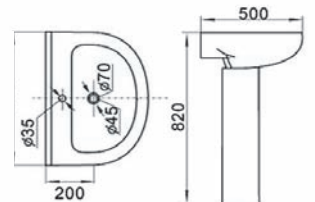

Ref. 100.20.00014V

Ref. 100.20.00014H

Taza inodoro con evacuación vertical / horizontal.
Entrada agua inferior.
Tanque con mecanismo completo economizador 3/6l.
Fijaciones al suelo.
Fijaciones asiento y tanque.
Asiento ABS con caída amortiguada.

Ref. 100.20.00017

Inodoro salida horizontal para cisterna alta,
empotrable o fluxómetro
Fijaciones asiento tanque
Asiento en abs con caída amortiguada.

Ref. 100.20.00015

Bidé completo.
Fijaciones al suelo.
Embellecedor cromado en rebosadero.

Ref. 100.20.00016

Lavabo con pedestal.
Fijaciones al suelo.
Embellecedor cromado en rebosadero.