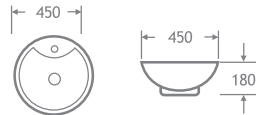

Lavabos

Ref. 100.20.00044

Lavabo sobre encimera
Porcelana vítrea
50 x 50 x 14,5 cm

Ref. 100.20.0045

Lavabo sobre encimera
Porcelana vítrea
41 x 41 x 16,5 cm

Ref. 100.20.00046

Lavabo sobre encimera
Porcelana vítrea
41 x 41 x 15 cm

Ref. 100.20.00047

Lavabo sobre encimera
Porcelana vítrea
46 x 46 x 11 cm

Ref. 100.20.00048

Lavabo sobre encimera
Porcelana vítrea
48 x 47,5 x 16 cm

Ref. 100.20.00049

Lavabo sobre encimera
Porcelana vítrea
47 x 47 x 16 cm

Ref. 100.20.00050

Lavabo sobre encimera
Porcelana vítrea
65 x 43 x 11 cm

Ref. 100.20.00051

Lavabo sobre encimera
Porcelana vítrea
45 x 45 x 18 cm

Ref. 100.20.00052

Lavabo sobre encimera
Porcelana vítrea
50 x 50 x 15,5 cm

Ref. 100.20.00053

Lavabo sobre encimera
Porcelana vítrea
59,5 x 49,5 x 16 cm

Ref. 100.20.00054

Lavabo sobre encimera
Porcelana vítrea
50 x 37,5 x 13 cm

Ref. 100.20.00055

Lavabo sobre encimera
Porcelana vítrea
41 x 41 x 11 cm