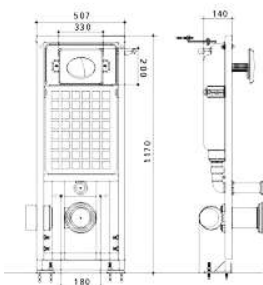

Ref. 100.20.00001

- Inodoro suspendido.
- Porcelana vítrea.
- Tapa ABS con caída amortiguada.
- Salida horizontal.

- Bidé suspendido.
- Fijaciones a la pared.
- Embelecedor cromado en rebosadero.