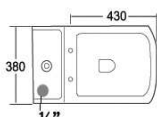

Taza inodoro con evacuación vertical / horizontal.
Entrada agua inferior.
Tanque con mecanismo completo economizador 3/6l.
Fijaciones al suelo.
Fijaciones asiento y tanque.
Asiento ABS con caída amortiguada.

Ref. 100.20.00028

Bidé completo.
Fijaciones al suelo.
Embellecedor cromado en rebosadero.

Lavabo con pedestal.
Tornillería.
Embellecedor cromado en rebosadero.

entrada del agua