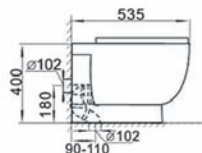

Ref. 100.20.00014V

Ref. 100.20.00014H

Taza inodoro con evacuación vertical / horizontal.
Entrada agua inferior.
Tanque con mecanismo completo economizador 3/6l.
Fijaciones al suelo.
Fijaciones asiento y tanque.
Asiento ABS con caída amortiguada.

Ref. 100.20.00017

Inodoro salida horizontal para cisterna alta,
empotrable o fluxómetro
Fijaciones asiento tanque
Asiento en abs con caída amortiguada.

Ref. 100.20.00015

Bidé completo.
Fijaciones al suelo.
Embellecedor cromado en rebosadero.

Ref. 100.20.00016

Lavabo con pedestal.
Fijaciones al suelo.
Embellecedor cromado en rebosadero.