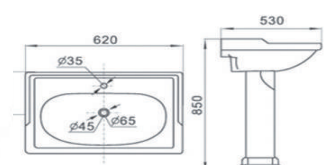

Taza inodoro con evacuación Vertical/Horizontal.

Entrada agua inferior.

Tanque con mecanismo completo economizador 3/6 litros.

Fijaciones asiento tanque.

Asiento en madera color Nogal oscuro.

Ref. 100.20.00031

Bidé completo.

Fijaciones al suelo.

Embellecedor cromado en rebosadero.

Lavabo con pedestal.

Fijaciones al suelo.

Embellecedor cromado en rebosadero.