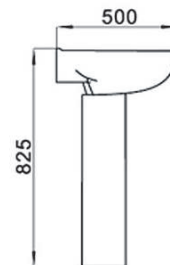

Ref. 100.20.00010 V

Ref. 100.20.00010H

- Taza inodoro con evacuación vertical/horizontal.
- Entrada agua inferior.
- Tanque con mecanismo completo economizador 3/6l.
- Fijaciones al suelo.
- Fijaciones asiento y tanque.
- Asiento ABS con caída amortiguada.

Ref. 100.20.00011

- Lavabo con pedestal.
- Fijaciones al suelo.
- Embellecedor cormado en rebosadero.