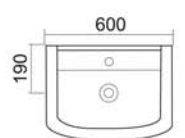

Ref. 100.20.00003

- Lavabo con semi-pedestal.
- Fijaciones a pared con tubo metálico a presión.
- Embelecedor cromado en rebosadero.

Ref. 100.20.00014V

Ref. 100.20.00014H

Taza inodoro con evacuación vertical / horizontal.
 Entrada agua inferior.
 Tanque con mecanismo completo economizador 3/6l.
 Fijaciones al suelo.
 Fijaciones asiento y tanque.
 Asiento ABS con caída amortiguada.