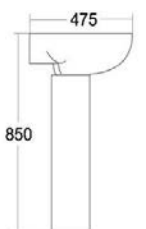

Ref. 100.20.00028

Bidé completo.
Fijaciones al suelo.
Embellecedor cromado en rebosadero.

Ref. 100.20.00029

Lavabo con pedestal.
Tornillería.
Embellecedor cromado en rebosadero.

entrada del agua

Venecia

Ref. 100.20.00010 V