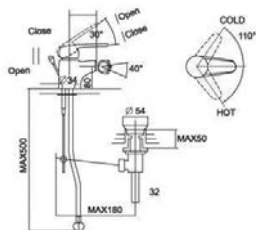

Ref. 110.20.0004

Grifería monomando bidé
Cartucho 35 m (marca Sedal)
Acabado cromo
Aireador con economizador incluido