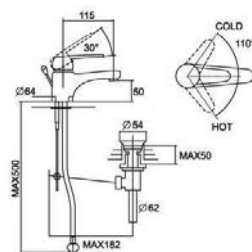

Ref. 110.20.0003

Monomando lavabo
Cartucho 35 mm (marca Sedal)
Acabado cromo
Aireador con economizador incluido

Ref. 110.20.00007

Monomando mural de fregadero
con caño giratorio
Cartucho 35 mm (marca Sedal)
Acabado cromo
Aireador con economizador incluido