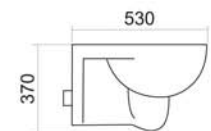

- Inodoro suspendido.
- Porcelana vítrea.
- Tapa ABS con caída amortiguada.
- Salida horizontal.

Ref. 100.20.00002

- Bidé suspendido.
- Fijaciones a la pared.
- Embelecedor cromado en rebosadero.