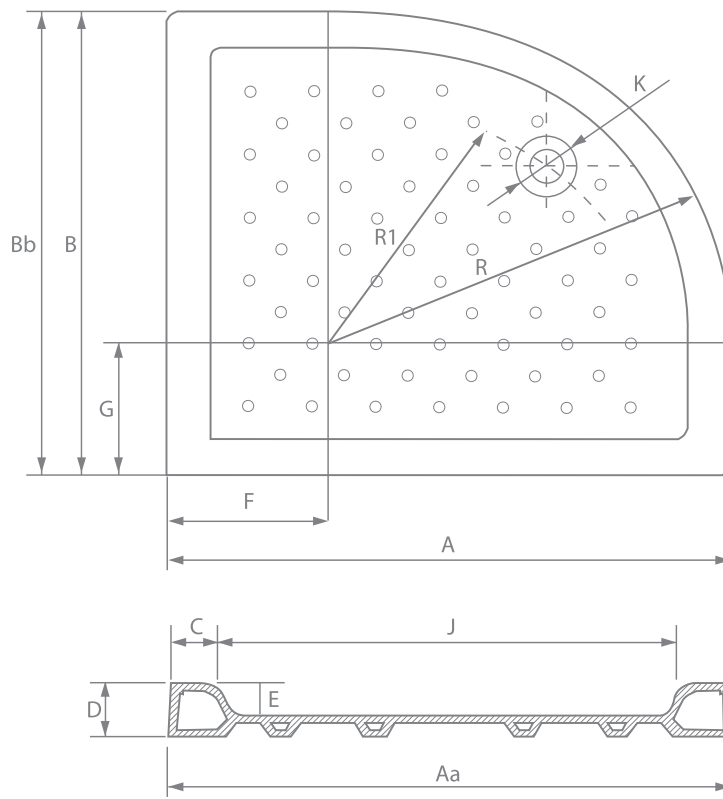

Angular

Normal

Extraplano

*Material cerámico

| Fondo | Referencia | Tamaño/cm | A | Aa | B | Bb | C | D | E | H | I | J | K | R1 | R | Peso/kg |
|------------|--------------|-----------|-----|-----|-----|-----|----|----|-----|-----|-----|-----|-----------|-----|-----|---------|
| Normal | 100.20.0010 | 80x80 | 800 | 805 | 800 | 805 | 60 | 90 | ≥60 | 230 | 230 | 680 | 63 | 430 | 570 | 26 |
| | 100.20.00105 | 90x90 | 900 | 905 | 900 | 905 | 65 | 95 | ≥60 | 310 | 310 | 770 | 63 | 410 | 570 | 33 |
| Extraplano | 100.20.0011 | 90x90 | 900 | 900 | | | 65 | 65 | 20 | | | 770 | 63±2 ∅ | | 550 | 36 |