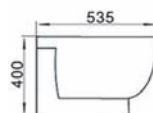

Ref. 100.20.00014V

Ref. 100.20.00014H

Taza inodoro con evacuación vertical / horizontal.
Entrada agua inferior.
Tanque con mecanismo completo economizador 3/6l.
Fijaciones al suelo.
Fijaciones asiento y tanque.
Asiento ABS con caída amortiguada.

Ref. 100.20.00017

Inodoro salida horizontal para cisterna alta,
empotrable o fluxómetro
Fijaciones asiento tanque
Asiento en abs con caída amortiguada.

Ref. 100.20.00015

Bidé completo.
Fijaciones al suelo.
Embellecedor cromado en rebosadero.

Ref. 100.20.00016

Lavabo con pedestal.
Fijaciones al suelo.
Embellecedor cromado en rebosadero.