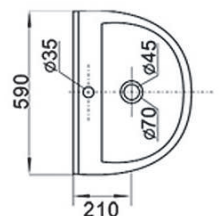

Ref. 100.20.00010 V

Ref. 100.20.00010H

- Taza inodoro con evacuación vertical/horizontal.
- Entrada agua inferior.
- Tanque con mecanismo completo economizador 3/6l.
- Fijaciones al suelo.
- Fijaciones asiento y tanque.
- Asiento ABS con caída amortiguada.

Ref. 100.20.00011

- Lavabo con pedestal.
- Fijaciones al suelo.
- Embellecedor cormado en rebosadero.