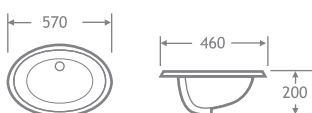

Ref. 100.20.00050

Lavabo sobre encimera
Porcelana vítrea
65 x 43 x 11 cm

Ref. 100.20.00051

Lavabo sobre encimera
Porcelana vítrea
45 x 45 x 18 cm

Ref. 100.20.00052

Lavabo sobre encimera
Porcelana vítrea
50 x 50 x 15,5 cm

Ref. 100.20.00053

Lavabo sobre encimera
Porcelana vítrea
59,5 x 49,5 x 16 cm

Ref. 100.20.00054

Lavabo sobre encimera
Porcelana vítrea
50 x 37,5 x 13 cm

Ref. 100.20.00055

Lavabo sobre encimera
Porcelana vítrea
41 x 41 x 11 cm

Ref. 100.20.00056

Lavabo sobre encimera
Porcelana vítrea
46 x 46 x 16 cm

Ref. 100.20.00057

Lavabo sobre encimera
Porcelana vítrea
56 x 45 x 15 cm

Ref. 120.20.00020

Pila lavadero
Porcelana vítrea
40,5 x 63 x 36 cm

Ref. 100.20.00070

Lavabo de encastre
Porcelana vítrea
57 x 46 x 20 cm

Ref. 100.20.00071

Lavabo bajo encastre
Porcelana vítrea
51 x 41 x 22 cm

Ref. 120.20.00021

Soporte pila lavadero
Acero laminada en frío
Pintura blanca a exposipoliéster