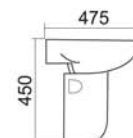

Ref. 100.20.00003

- Lavabo con semi-pedestal.
- Fijaciones a pared con tubo metálico a presión.
- Embelecedor cromado en rebosadero.

Ref. 100.20.00014V

Ref. 100.20.00014H

Taza inodoro con evacuación vertical / horizontal.
 Entrada agua inferior.
 Tanque con mecanismo completo economizador 3/6l.
 Fijaciones al suelo.
 Fijaciones asiento y tanque.
 Asiento ABS con caída amortiguada.