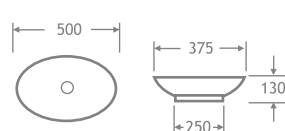

Ref. 100.20.00047

Lavabo sobre encimera
Porcelana vítrea
46 x 46 x 11 cm

Ref. 100.20.00048

Lavabo sobre encimera
Porcelana vítrea
48 x 47,5 x 16 cm

Ref. 100.20.00049

Lavabo sobre encimera
Porcelana vítrea
47 x 47 x 16 cm

Ref. 100.20.00050

Lavabo sobre encimera
Porcelana vítrea
65 x 43 x 11 cm

Ref. 100.20.00051

Lavabo sobre encimera
Porcelana vítrea
45 x 45 x 18 cm

Ref. 100.20.00052

Lavabo sobre encimera
Porcelana vítrea
50 x 50 x 15,5 cm

Ref. 100.20.00053

Lavabo sobre encimera
Porcelana vítrea
59,5 x 49,5 x 16 cm

Ref. 100.20.00054

Lavabo sobre encimera
Porcelana vítrea
50 x 37,5 x 13 cm

Ref. 100.20.00055

Lavabo sobre encimera
Porcelana vítrea
41 x 41 x 11 cm

Ref. 100.20.00056

Lavabo sobre encimera
Porcelana vítrea
46 x 46 x 16 cm

Ref. 100.20.00057

Lavabo sobre encimera
Porcelana vítrea
56 x 45 x 15 cm

Ref. 120.20.00020

Pila lavadero
Porcelana vítrea
40,5 x 63 x 36 cm