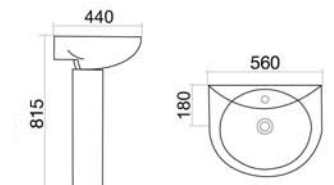

Taza inodoro con evacuación vertical/horizontal.

Entrada agua inferior.

Tanque con mecanismo completo economizador 3/6L.

Fijaciones al suelo.

Fijaciones asiento y tanque.

Asiento ABS con caída amortiguada.

Ref. 100.20.00008

Bidé completo.

Fijaciones al suelo.

Embelecedor cromado en rebosadero.

Lavabo con pedestal.

Fijaciones a la pared con taco metálico a presión.

Embelecedor cromado en rebosadero.