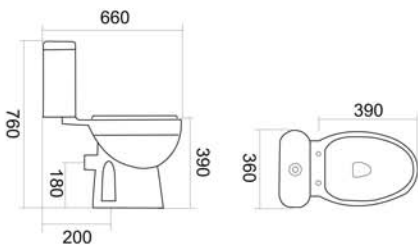

Taza inodoro con evacuación vertical/horizontal.

Entrada agua inferior.

Tanque con mecanismo completo economizador 3/6L.

Fijaciones al suelo.

Fijaciones asiento y tanque.

Asiento ABS con caída amortiguada.

Ref. 100.20.00008

Bidé completo.

Fijaciones al suelo.

Embelecedor cromado en rebosadero.