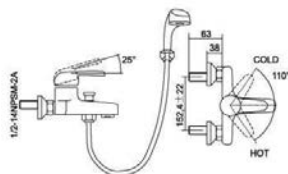

Ref. 110.20.0004

Grifería monomando bidé
Cartucho 35 m (marca Sedal)
Acabado cromo
Aireador con economizador incluido