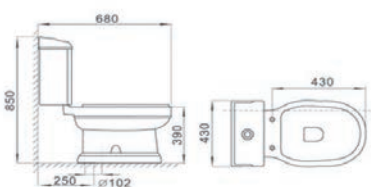

Taza inodoro con evacuación Vertical/Horizontal.

Entrada agua inferior.

Tanque con mecanismo completo economizador 3/6 litros.

Fijaciones asiento tanque.

Asiento en madera color Nogal oscuro.

Ref. 100.20.00031

Bidé completo.

Fijaciones al suelo.

Embellecedor cromado en rebosadero.

Lavabo con pedestal.

Fijaciones al suelo.

Embellecedor cromado en rebosadero.