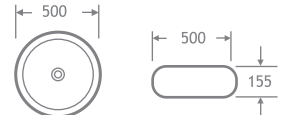

Ref. 100.20.00047

Lavabo sobre encimera
Porcelana vítrea
46 x 46 x 11 cm

Ref. 100.20.00048

Lavabo sobre encimera
Porcelana vítrea
48 x 47,5 x 16 cm

Ref. 100.20.00049

Lavabo sobre encimera
Porcelana vítrea
47 x 47 x 16 cm

Ref. 100.20.00050

Lavabo sobre encimera
Porcelana vítrea
65 x 43 x 11 cm

Ref. 100.20.00051

Lavabo sobre encimera
Porcelana vítrea
45 x 45 x 18 cm

Ref. 100.20.00052

Lavabo sobre encimera
Porcelana vítrea
50 x 50 x 15,5 cm

Ref. 100.20.00053

Lavabo sobre encimera
Porcelana vítrea
59,5 x 49,5 x 16 cm

Ref. 100.20.00054

Lavabo sobre encimera
Porcelana vítrea
50 x 37,5 x 13 cm

Ref. 100.20.00055

Lavabo sobre encimera
Porcelana vítrea
41 x 41 x 11 cm