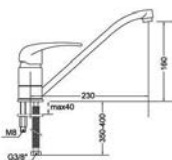

Ref. 110.20.00002

Monomando baño- ducha
Cartucho 35 mm (marca Sedal)
Acabado cromo
Aireador con economizador incluido

Ref. 110.20.00001

Monomando ducha
Cartucho 35 mm (marca Sedal)
Acabado cromo
Aireador con economizador incluido

Ref. 110.20.00008

Set de ducha
Flexo (doble grapa 1,5 m)
Soporte regulable cromado

Ref. 110.20.0004

Grifería monomando bidé
Cartucho 35 m (marca Sedal)
Acabado cromo
Aireador con economizador incluido

Ref. 110.20.0003

Monomando lavabo
Cartucho 35 mm (marca Sedal)
Acabado cromo
Aireador con economizador incluido

Ref. 110.20.00007

Monomando mural de fregadero
con caño giratorio
Cartucho 35 mm (marca Sedal)
Acabado cromo
Aireador con economizador incluido

Ref. 110.20.00005

Monomando vertical de fregadero
con caño giratorio
Cartucho 35 mm (marca Sedal)
Acabado cromo
Aireador con economizador incluido

Ref. 110.20.00006

Monomando vertical de fregadero
con caño giratorio
Cartucho 35 mm (marca Sedal)
Acabado cromo
Aireador con economizador incluido