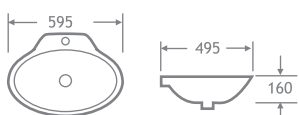

Ref. 100.20.00047

Lavabo sobre encimera
Porcelana vítrea
46 x 46 x 11 cm

Ref. 100.20.00048

Lavabo sobre encimera
Porcelana vítrea
48 x 47,5 x 16 cm

Ref. 100.20.00049

Lavabo sobre encimera
Porcelana vítrea
47 x 47 x 16 cm

Ref. 100.20.00050

Lavabo sobre encimera
Porcelana vítrea
65 x 43 x 11 cm

Ref. 100.20.00051

Lavabo sobre encimera
Porcelana vítrea
45 x 45 x 18 cm

Ref. 100.20.00052

Lavabo sobre encimera
Porcelana vítrea
50 x 50 x 15,5 cm

Ref. 100.20.00053

Lavabo sobre encimera
Porcelana vítrea
59,5 x 49,5 x 16 cm

Ref. 100.20.00054

Lavabo sobre encimera
Porcelana vítrea
50 x 37,5 x 13 cm

Ref. 100.20.00055

Lavabo sobre encimera
Porcelana vítrea
41 x 41 x 11 cm

Ref. 100.20.00056

Lavabo sobre encimera
Porcelana vítrea
46 x 46 x 16 cm

Ref. 100.20.00057

Lavabo sobre encimera
Porcelana vítrea
56 x 45 x 15 cm

Ref. 120.20.00020

Pila lavadero
Porcelana vítrea
40,5 x 63 x 36 cm