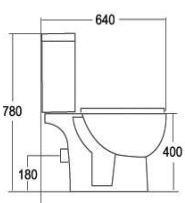

Taza inodoro con evacuación vertical / horizontal.
Entrada agua inferior.
Tanque con mecanismo completo economizador 3/6l.
Fijaciones al suelo.
Fijaciones asiento y tanque.
Asiento ABS con caída amortiguada.

Ref. 100.20.00028

Bidé completo.
Fijaciones al suelo.
Embellecedor cromado en rebosadero.

Lavabo con pedestal.
Tornillería.
Embellecedor cromado en rebosadero.

entrada del agua