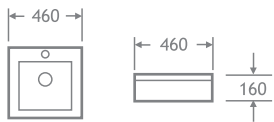

Ref. 100.20.00047

Lavabo sobre encimera
Porcelana vítrea
46 x 46 x 11 cm

Ref. 100.20.00048

Lavabo sobre encimera
Porcelana vítrea
48 x 47,5 x 16 cm

Ref. 100.20.00049

Lavabo sobre encimera
Porcelana vítrea
47 x 47 x 16 cm

Ref. 100.20.00050

Lavabo sobre encimera
Porcelana vítrea
65 x 43 x 11 cm

Ref. 100.20.00051

Lavabo sobre encimera
Porcelana vítrea
45 x 45 x 18 cm

Ref. 100.20.00052

Lavabo sobre encimera
Porcelana vítrea
50 x 50 x 15,5 cm

Ref. 100.20.00053

Lavabo sobre encimera
Porcelana vítrea
59,5 x 49,5 x 16 cm

Ref. 100.20.00054

Lavabo sobre encimera
Porcelana vítrea
50 x 37,5 x 13 cm

Ref. 100.20.00055

Lavabo sobre encimera
Porcelana vítrea
41 x 41 x 11 cm

Ref. 100.20.00056

Lavabo sobre encimera
Porcelana vítrea
46 x 46 x 16 cm

Ref. 100.20.00057

Lavabo sobre encimera
Porcelana vítrea
56 x 45 x 15 cm

Ref. 120.20.00020

Pila lavadero
Porcelana vítrea
40,5 x 63 x 36 cm