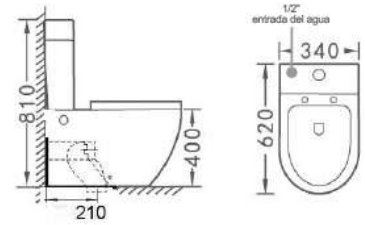

Ref. 100.20.00042

Taza inodoro con evacuación horizontal.

Codo completo de conversión a salida vertical.

WC completo con salida dual.

Tanque con mecanismo completo economizador 3/6l.

Fijaciones a suelo multi-taladro.

Fijaciones asiento y tanque.

Asiento ThermoDur con caída amortiguada.