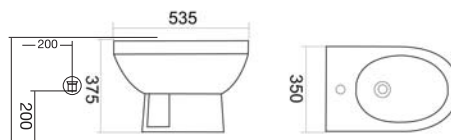

Ref. 100.20.00009

Lavabo con pedestal.

Fijaciones a la pared con taco metálico a presión.

Embelecedor cromado en rebosadero.

SITORAN
Verona

Ref. 100.20.00042

Taza inodoro con evacuación horizontal.

Codo completo de conversión a salida vertical.