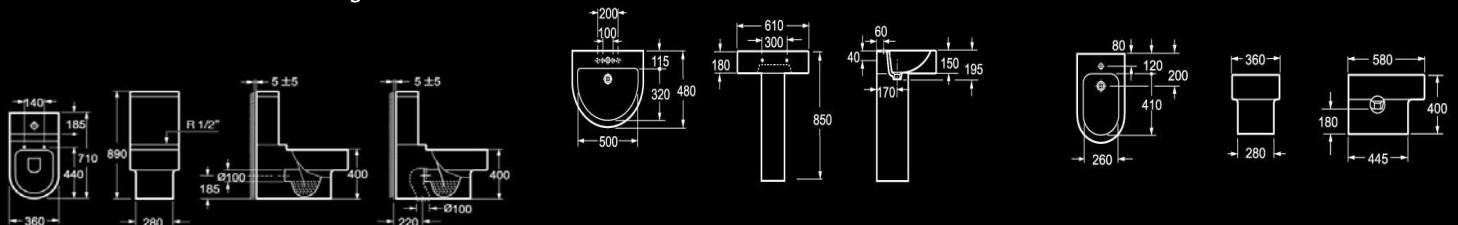

Ref. 100.20.00024

Taza inodoro con evacuación horizontal.
Codo completo de conversión a salida vertical.
Entrada de agua inferior derecha R1/2".
WC completo con salida dual.
Tanque con mecanismo completo economizador 3/6 l.
Fijaciones a suelo multi-taladro.
Fijaciones de asiento y tanque.
Asiento ThermoDur con caída amortiguada.

Ref. 100.20.00025

Lavabo con pedestal.
Fijaciones a pared con taco metálico de presión.
Embellecedor cromado en rebosadero.

Ref. 100.20.00026

Bidé completo.
Fijaciones a suelo multi-taladro.
Embellecedor cromado en rebosadero.