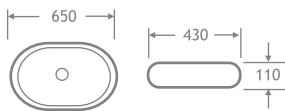

Lavabos

Ref. 100.20.00044

Lavabo sobre encimera
Porcelana vítrea
50 x 50 x 14,5 cm

Ref. 100.20.0045

Lavabo sobre encimera
Porcelana vítrea
41 x 41 x 16,5 cm

Ref. 100.20.00046

Lavabo sobre encimera
Porcelana vítrea
41 x 41 x 15 cm

Ref. 100.20.00047

Lavabo sobre encimera
Porcelana vítrea
46 x 46 x 11 cm

Ref. 100.20.00048

Lavabo sobre encimera
Porcelana vítrea
48 x 47,5 x 16 cm

Ref. 100.20.00049

Lavabo sobre encimera
Porcelana vítrea
47 x 47 x 16 cm

Ref. 100.20.00050

Lavabo sobre encimera
Porcelana vítrea
65 x 43 x 11 cm

Ref. 100.20.00051

Lavabo sobre encimera
Porcelana vítrea
45 x 45 x 18 cm

Ref. 100.20.00052

Lavabo sobre encimera
Porcelana vítrea
50 x 50 x 15,5 cm

Ref. 100.20.00053

Lavabo sobre encimera
Porcelana vítrea
59,5 x 49,5 x 16 cm

Ref. 100.20.00054

Lavabo sobre encimera
Porcelana vítrea
50 x 37,5 x 13 cm

Ref. 100.20.00055

Lavabo sobre encimera
Porcelana vítrea
41 x 41 x 11 cm