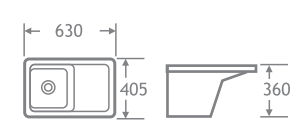

Ref. 100.20.00053

Lavabo sobre encimera
Porcelana vítrea
59,5 x 49,5 x 16 cm

Ref. 100.20.00054

Lavabo sobre encimera
Porcelana vítrea
50 x 37,5 x 13 cm

Ref. 100.20.00055

Lavabo sobre encimera
Porcelana vítrea
41 x 41 x 11 cm

Ref. 100.20.00056

Lavabo sobre encimera
Porcelana vítrea
46 x 46 x 16 cm

Ref. 100.20.00057

Lavabo sobre encimera
Porcelana vítrea
56 x 45 x 15 cm

Ref. 120.20.00020

Pila lavadero
Porcelana vítrea
40,5 x 63 x 36 cm

Ref. 100.20.00070

Lavabo de encastre
Porcelana vítrea
57 x 46 x 20 cm

Ref. 100.20.00071

Lavabo bajo encastre
Porcelana vítrea
51 x 41 x 22 cm

Ref. 120.20.00021

Soporte pila lavadero
Acero laminada en frío
Pintura blanca a exposipoliéster