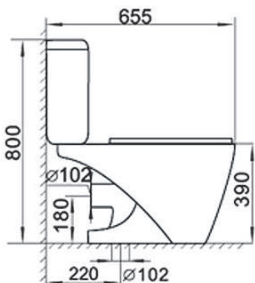

Ref. 100.20.00010 V

Ref. 100.20.00010H

- Taza inodoro con evacuación vertical/horizontal.
- Entrada agua inferior.
- Tanque con mecanismo completo economizador 3/6l.
- Fijaciones al suelo.
- Fijaciones asiento y tanque.
- Asiento ABS con caída amortiguada.

Ref. 100.20.00011

- Lavabo con pedestal.
- Fijaciones al suelo.
- Embellecedor cormado en rebosadero.