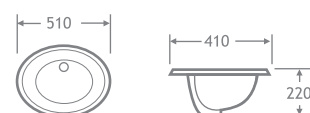

Ref. 100.20.00050

Lavabo sobre encimera
Porcelana vítrea
65 x 43 x 11 cm

Ref. 100.20.00051

Lavabo sobre encimera
Porcelana vítrea
45 x 45 x 18 cm

Ref. 100.20.00052

Lavabo sobre encimera
Porcelana vítrea
50 x 50 x 15,5 cm

Ref. 100.20.00053

Lavabo sobre encimera
Porcelana vítrea
59,5 x 49,5 x 16 cm

Ref. 100.20.00054

Lavabo sobre encimera
Porcelana vítrea
50 x 37,5 x 13 cm

Ref. 100.20.00055

Lavabo sobre encimera
Porcelana vítrea
41 x 41 x 11 cm

Ref. 100.20.00056

Lavabo sobre encimera
Porcelana vítrea
46 x 46 x 16 cm

Ref. 100.20.00057

Lavabo sobre encimera
Porcelana vítrea
56 x 45 x 15 cm

Ref. 120.20.00020

Pila lavadero
Porcelana vítrea
40,5 x 63 x 36 cm

Ref. 100.20.00070

Lavabo de encastre
Porcelana vítrea
57 x 46 x 20 cm

Ref. 100.20.00071

Lavabo bajo encastre
Porcelana vítrea
51 x 41 x 22 cm

Ref. 120.20.00021

Soporte pila lavadero
Acero laminada en frío
Pintura blanca a exposipoliéster