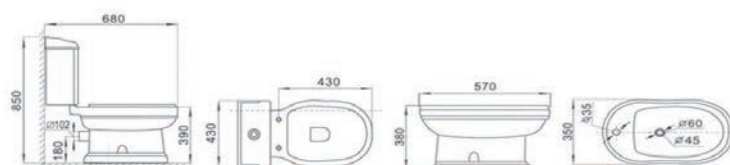

Taza inodoro con evacuación Vertical/Horizontal.

Entrada agua inferior.

Tanque con mecanismo completo economizador 3/6 litros.

Fijaciones asiento tanque.

Asiento en madera color Nogal oscuro.

Ref. 100.20.00031

Bidé completo.

Fijaciones al suelo.

Embellecedor cromado en rebosadero.

Lavabo con pedestal.

Fijaciones al suelo.

Embellecedor cromado en rebosadero.