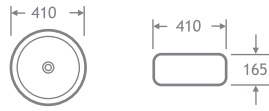

Lavabos

Ref. 100.20.00044

Lavabo sobre encimera
Porcelana vítrea
50 x 50 x 14,5 cm

Ref. 100.20.0045

Lavabo sobre encimera
Porcelana vítrea
41 x 41 x 16,5 cm

Ref. 100.20.00046

Lavabo sobre encimera
Porcelana vítrea
41 x 41 x 15 cm

Ref. 100.20.00047

Lavabo sobre encimera
Porcelana vítrea
46 x 46 x 11 cm

Ref. 100.20.00048

Lavabo sobre encimera
Porcelana vítrea
48 x 47,5 x 16 cm

Ref. 100.20.00049

Lavabo sobre encimera
Porcelana vítrea
47 x 47 x 16 cm