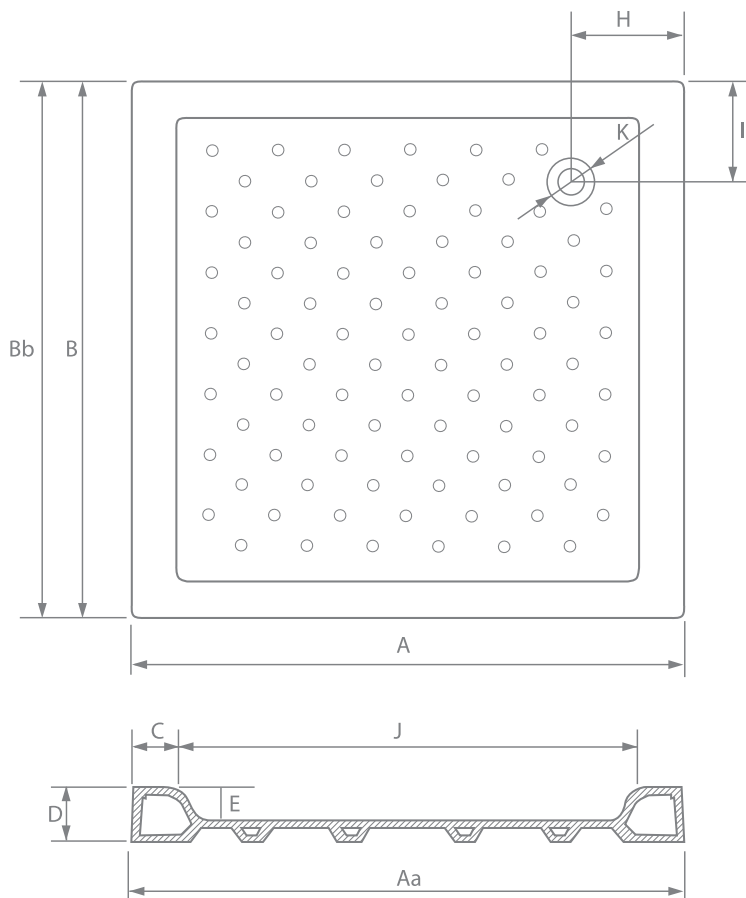

Angular

Normal

Extraplano

*Material cerámico

| Fondo | Referencia | Tamaño/cm | A | Aa | B | Bb | C | D | E | H | I | J | K | R1 | R | Peso/kg |
|------------|--------------|-----------|-----|-----|-----|-----|----|----|-----|-----|-----|-----|-----------|-----|-----|---------|
| Normal | 100.20.0010 | 80x80 | 800 | 805 | 800 | 805 | 60 | 90 | ≥60 | 230 | 230 | 680 | 63 | 430 | 570 | 26 |
| | 100.20.00105 | 90x90 | 900 | 905 | 900 | 905 | 65 | 95 | ≥60 | 310 | 310 | 770 | 63 | 410 | 570 | 33 |
| Extraplano | 100.20.0011 | 90x90 | 900 | 900 | | | 65 | 65 | 20 | | | 770 | 63±2 ∅ | | 550 | 36 |