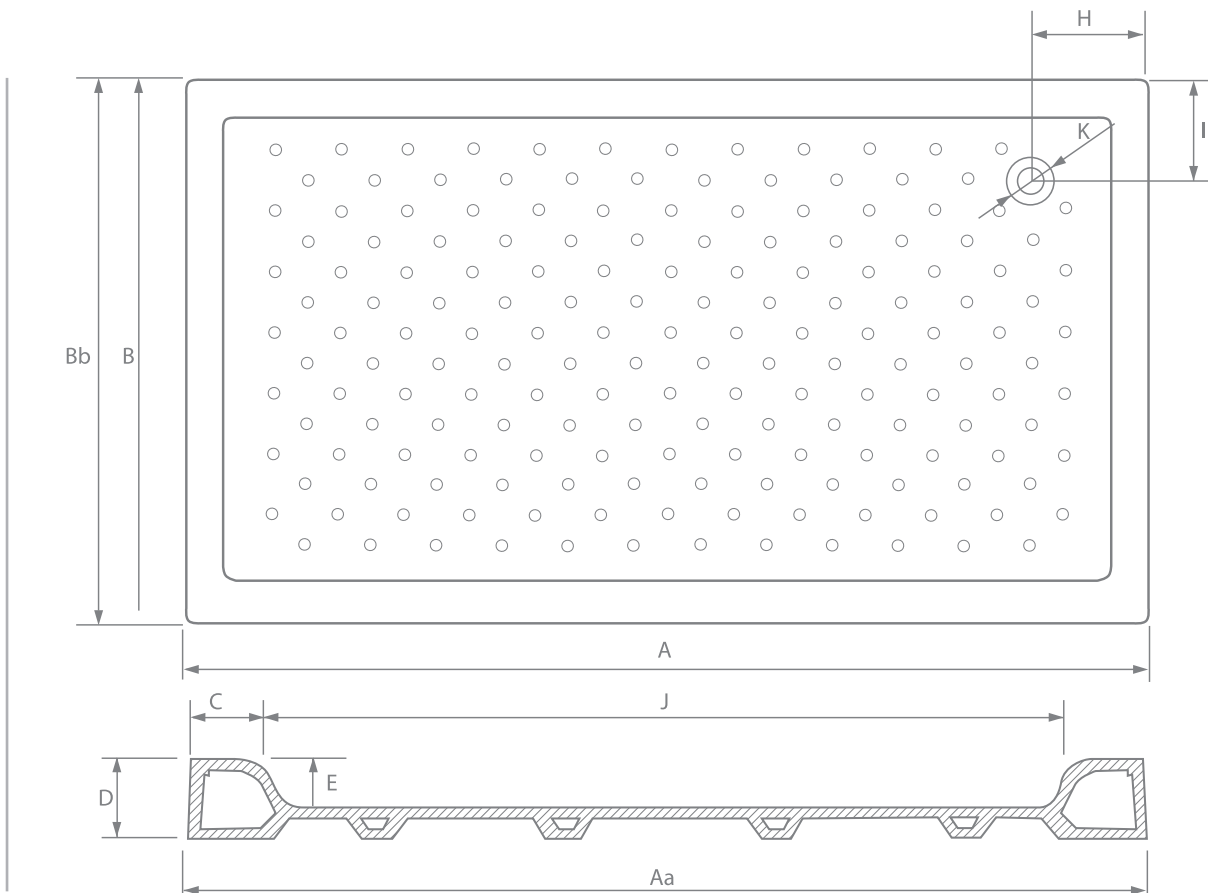

*Material cerámico