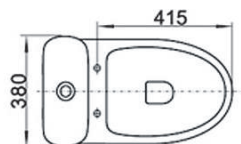

Ref. 100.20.00010 V

Ref. 100.20.00010H

- Taza inodoro con evacuación vertical/horizontal.
- Entrada agua inferior.
- Tanque con mecanismo completo economizador 3/6l.
- Fijaciones al suelo.
- Fijaciones asiento y tanque.
- Asiento ABS con caída amortiguada.

Ref. 100.20.00011

- Lavabo con pedestal.
- Fijaciones al suelo.
- Embellecedor cormado en rebosadero.