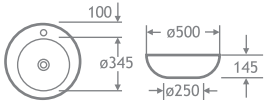

Angular

Normal

Extraplano

*Material cerámico

| Fondo | Referencia | Tamaño/cm | A | Aa | B | Bb | C | D | E | H | I | J | K | R1 | R | Peso/kg |
|------------|--------------|-----------|-----|-----|-----|-----|----|----|-----|-----|-----|-----|-----------|-----|-----|---------|
| Normal | 100.20.0010 | 80x80 | 800 | 805 | 800 | 805 | 60 | 90 | ≥60 | 230 | 230 | 680 | 63 | 430 | 570 | 26 |
| | 100.20.00105 | 90x90 | 900 | 905 | 900 | 905 | 65 | 95 | ≥60 | 310 | 310 | 770 | 63 | 410 | 570 | 33 |
| Extraplano | 100.20.0011 | 90x90 | 900 | 900 | | | 65 | 65 | 20 | | | 770 | 63±2 ∅ | | 550 | 36 |

Lavabos

Ref. 100.20.00044

Lavabo sobre encimera
Porcelana vítrea
50 x 50 x 14,5 cm

Ref. 100.20.0045

Lavabo sobre encimera
Porcelana vítrea
41 x 41 x 16,5 cm

Ref. 100.20.00046

Lavabo sobre encimera
Porcelana vítrea
41 x 41 x 15 cm