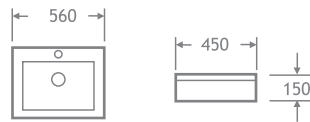

Ref. 100.20.00050

Lavabo sobre encimera
Porcelana vítrea
65 x 43 x 11 cm

Ref. 100.20.00051

Lavabo sobre encimera
Porcelana vítrea
45 x 45 x 18 cm

Ref. 100.20.00052

Lavabo sobre encimera
Porcelana vítrea
50 x 50 x 15,5 cm

Ref. 100.20.00053

Lavabo sobre encimera
Porcelana vítrea
59,5 x 49,5 x 16 cm

Ref. 100.20.00054

Lavabo sobre encimera
Porcelana vítrea
50 x 37,5 x 13 cm

Ref. 100.20.00055

Lavabo sobre encimera
Porcelana vítrea
41 x 41 x 11 cm

Ref. 100.20.00056

Lavabo sobre encimera
Porcelana vítrea
46 x 46 x 16 cm

Ref. 100.20.00057

Lavabo sobre encimera
Porcelana vítrea
56 x 45 x 15 cm

Ref. 120.20.00020

Pila lavadero
Porcelana vítrea
40,5 x 63 x 36 cm