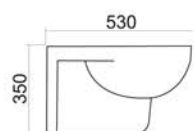

Ref. 100.20.00003

- Lavabo con semi-pedestal.
- Fijaciones a pared con tubo metálico a presión.
- Embelecedor cromado en rebosadero.

Ref. 100.20.00014V

Ref. 100.20.00014H

Taza inodoro con evacuación vertical / horizontal.
 Entrada agua inferior.
 Tanque con mecanismo completo economizador 3/6l.
 Fijaciones al suelo.
 Fijaciones asiento y tanque.
 Asiento ABS con caída amortiguada.