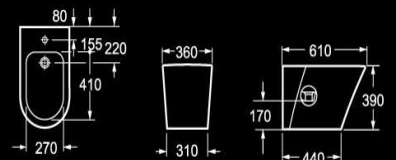

Ref. 100.20.00021

Taza inodoro con evacuación horizontal.
Codo completo de conversión a salida vertical.
Entrada de agua inferior derecha R1/2".
WC completo con salida dual.
Tanque con mecanismo completo economizador 3/6 l.
Fijaciones a suelo multi-taladro.
Fijaciones de asiento y tanque.
Asiento ThermoDur con caída amortiguada.

Ref. 100.20.00022

Lavabo con pedestal.
Fijaciones a pared con taco metálico de presión.
Embellecedor cromado en rebosadero.

Ref. 100.20.00023

Bidé completo
Fijaciones a suelo multi-taladro.
Embellecedor cromado en rebosadero.