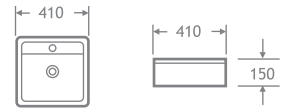

Lavabos

Ref. 100.20.00044

Lavabo sobre encimera
Porcelana vítrea
50 x 50 x 14,5 cm

Ref. 100.20.0045

Lavabo sobre encimera
Porcelana vítrea
41 x 41 x 16,5 cm

Ref. 100.20.00046

Lavabo sobre encimera
Porcelana vítrea
41 x 41 x 15 cm

Ref. 100.20.00047

Lavabo sobre encimera
Porcelana vítrea
46 x 46 x 11 cm

Ref. 100.20.00048

Lavabo sobre encimera
Porcelana vítrea
48 x 47,5 x 16 cm

Ref. 100.20.00049

Lavabo sobre encimera
Porcelana vítrea
47 x 47 x 16 cm