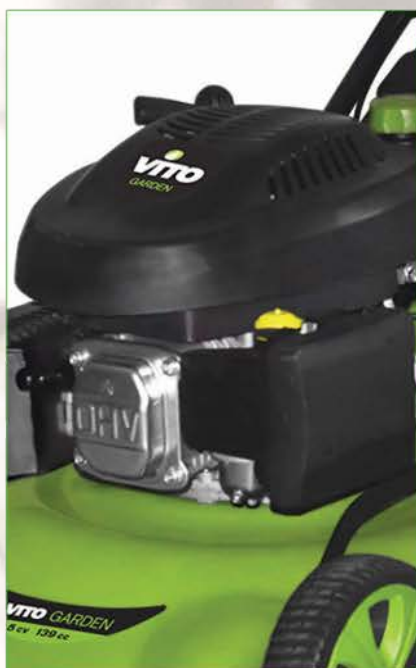

MÁQUINA DE CORTAR RELVA COM TRACÇÃO 5 cv
CORTACÉSPED GASOLINA CON TRACCION 5 cv

5 cv 139 cc Cilindrada Cilindrada	4T Tipo motor Tipo motor	3000 rpm Rotações p/min Rotaciones p/min	500 mm Diâmetro corte Diam. corte
30,5-74,2 mm Altura corte Altura corte	200/175 mm Diâmetro rodas Diametro rodas	50 L Cap. cesto Cap. cesto	1 L Cap. depósito Cap. deposito
15W-40 600 ml Óleo Aceite	96 dB Nível sonoro Nivel sonoridad	EMAC Certificação Certificación	TUV Certificação Certificación
GS Certificação Certificación	CE Certificação Certificación	2 Garantia Garantía	

Motor de 5 cv. 3 funções - trituração, recolha e ejeção. Altura de corte regulável - 8 medidas. Condução fácil e corte eficaz. Robustez e fiabilidade.

Motor de 5 cv. 3 funciones - trituración, recoja y ejección. Altura de corte regulable - 8 medidas. Conducción fácil y un corte eficaz. Robustez e fiabilidade.

REF.
VIMRS

REF.
1 5604612643881