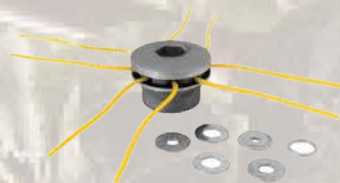

CABEÇA ALUMÍNIO PARA ROÇADORA COM FIO NYLON
CABEZA ALUMINIO PARA DESBROZADORA CON HILO NAILON

Compatível com roçadora 33 - 52 cc
Compatible con desbrozadora 33 - 52 cc

REF.	DIM.		EAN
VICAR3	3 mm	8	5604612608002