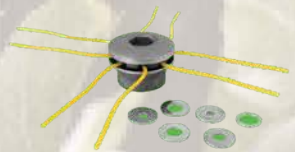

ACCESORIOS DE MAQUINAS AGRICOLAS