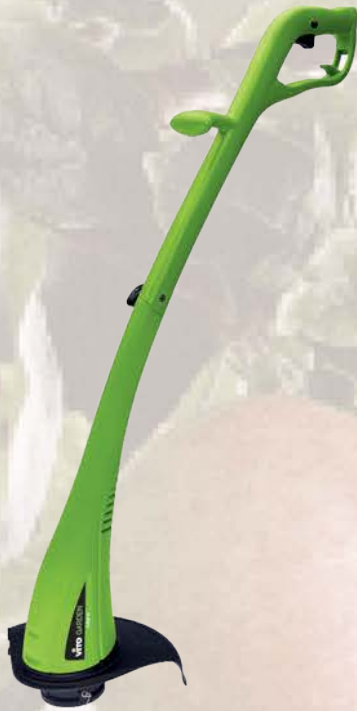

REF.
VIMR1600

EAN
1 5604612644550

APARADOR DE CANTOS 250 W
CORTABORDES 250 W

Fácil de usar. Pega ergonómica, pega auxiliar e protecção com lâmina de corte. Desmontável em 2 partes – arrumação fácil.

Fácil de usar. Mango ergonómica, coge auxiliar y protección con cuchillo de corte. Desmontable en 2 partes para facilitar su almacenamiento.